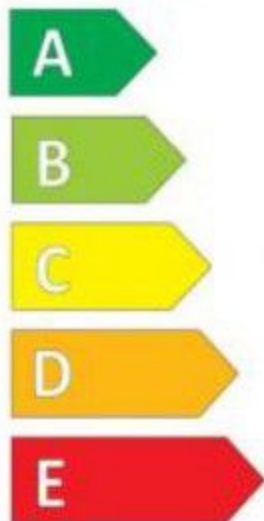

## CONTINENTAL

225/60 R15 96 V

C1

**D**

**B**